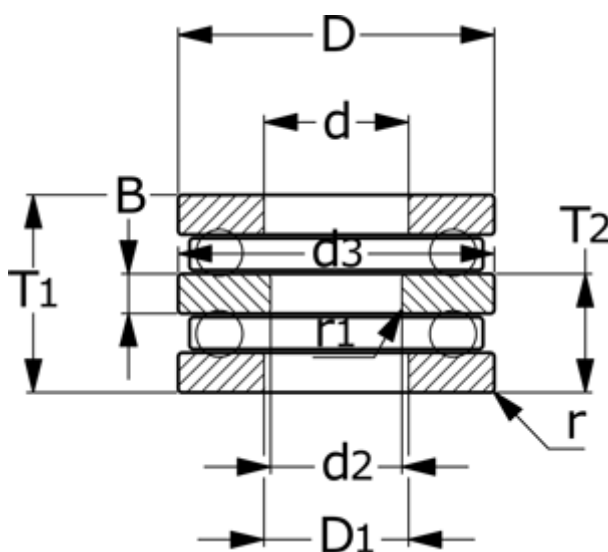

Varenummer: 572012008101
Beskrivelse: NSK Dobbeltrætnings trykleje 52228X
d=120 D=200 T=81

Mål

= Flere måldata: Hent PDF katalog under dokumenter

B = 18

d = 140

D = 200

D1 = 143

d2 = 120

d3 = 199.5

r = 1.5

R1 = 1.1

T1 = 81

T2 = 49.5